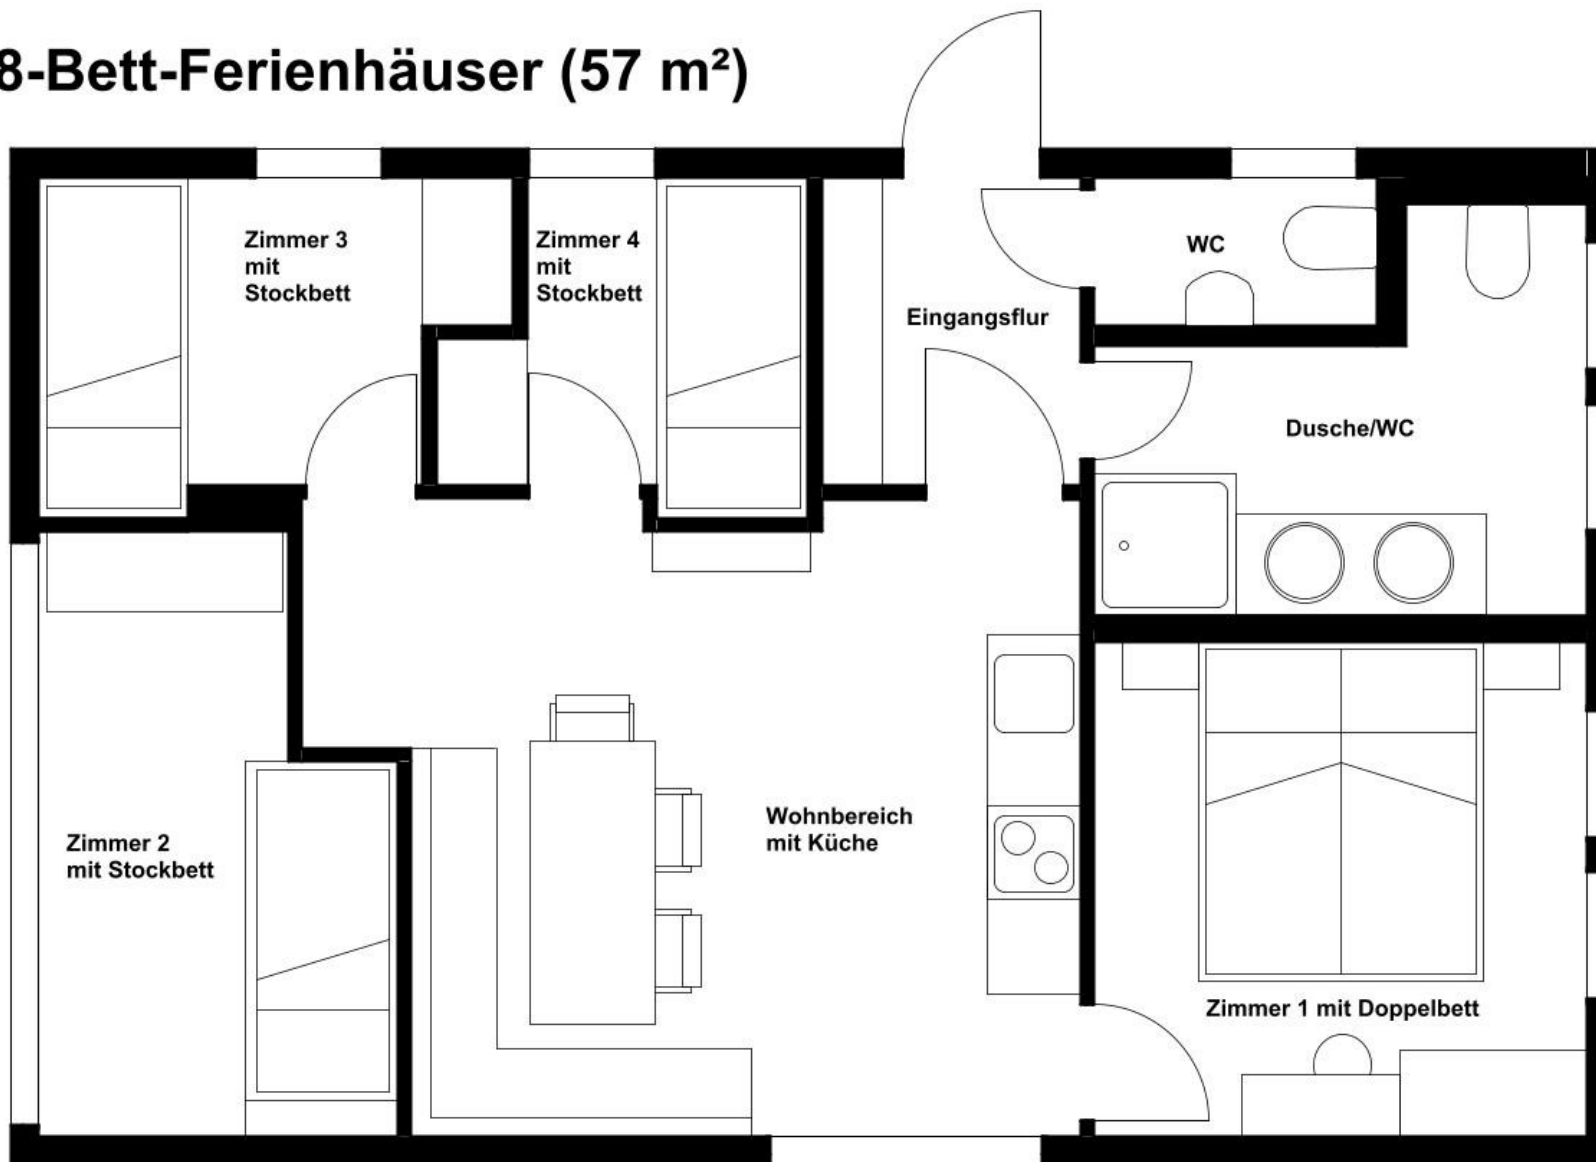

8-Bett-Ferienhäuser (57 m²)

Beispielhafte Darstellung

© Christliche Gästehäuser Monbachtal gmbH, Im Monbachtal 1, 75378 Bad Liebenzell